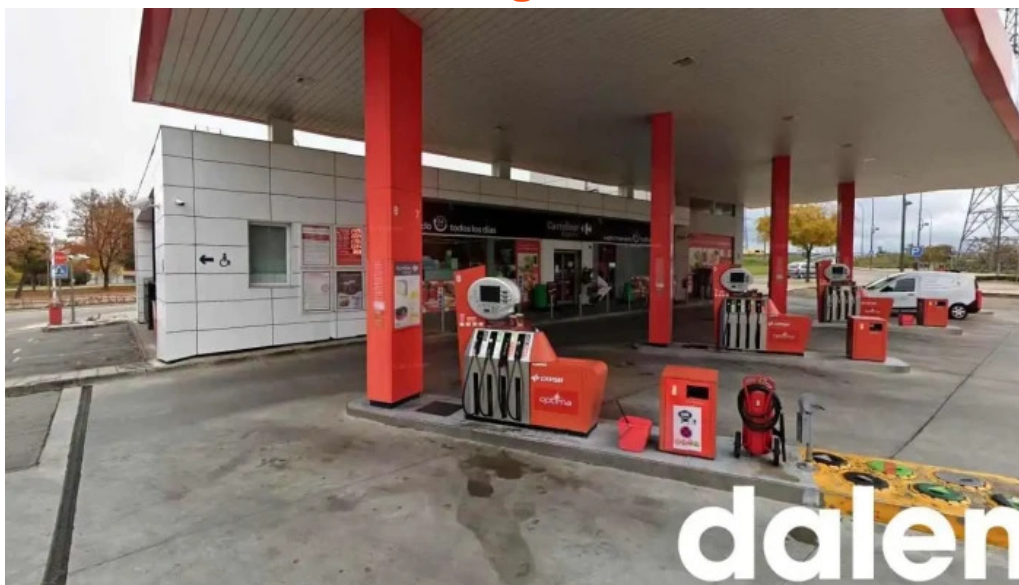

Carrefour express eess numero

La línea de telefono de el mencionado **Supermercado** es [+34914908900](tel:+34914908900)
Y si quieres enviar un Whastapp, puedes hacerlo al [+34914908900](tel:+34914908900)

Atendemos en el siguiente horario:

Día	Horarios
Lunes	9?AM - 9 PM
Martes	9?AM - 9 PM
Miércoles	9?AM - 9 PM
Jueves	9?AM - 9 PM
Viernes	9?AM - 9 PM
Sábado	9?AM - 9 PM
Domingo	9?AM - 9 PM

El sitio web es [Carrefour Express EESS](#)

Si precisa alterar cualquier detalle que considere que no está correcto acerca de esta página, le rogamos haga llegar un mensaje y lo solucionaremos con prontitud. Con anticipación agradecidos.

Imágenes